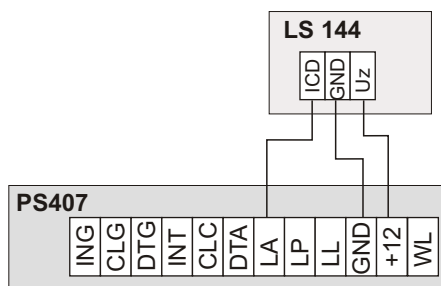

Lampka sygnalizacyjna LS 144

LS 144

Lampka sygnalizacyjna czterokolorowa - czerwona/zielona/niebieska/biała. Przeznaczona do cyfrowych systemów sygnalizacji jako lampka naddrzwiowa.

Dane techniczne:

Wymiary wys. /szer. /gr. (mm)	90/90/18
Sygnalizacja	optyczna - LED
LS 43	
Kolor	czerwony niebieski zielony biały
Napięcie zasilania	DC 12 V
Pobór prądu	
czuwanie	0 mA
alarm	max 40 mA

Sposób podłączenia lampki LS 144 do podcentrali PS 407